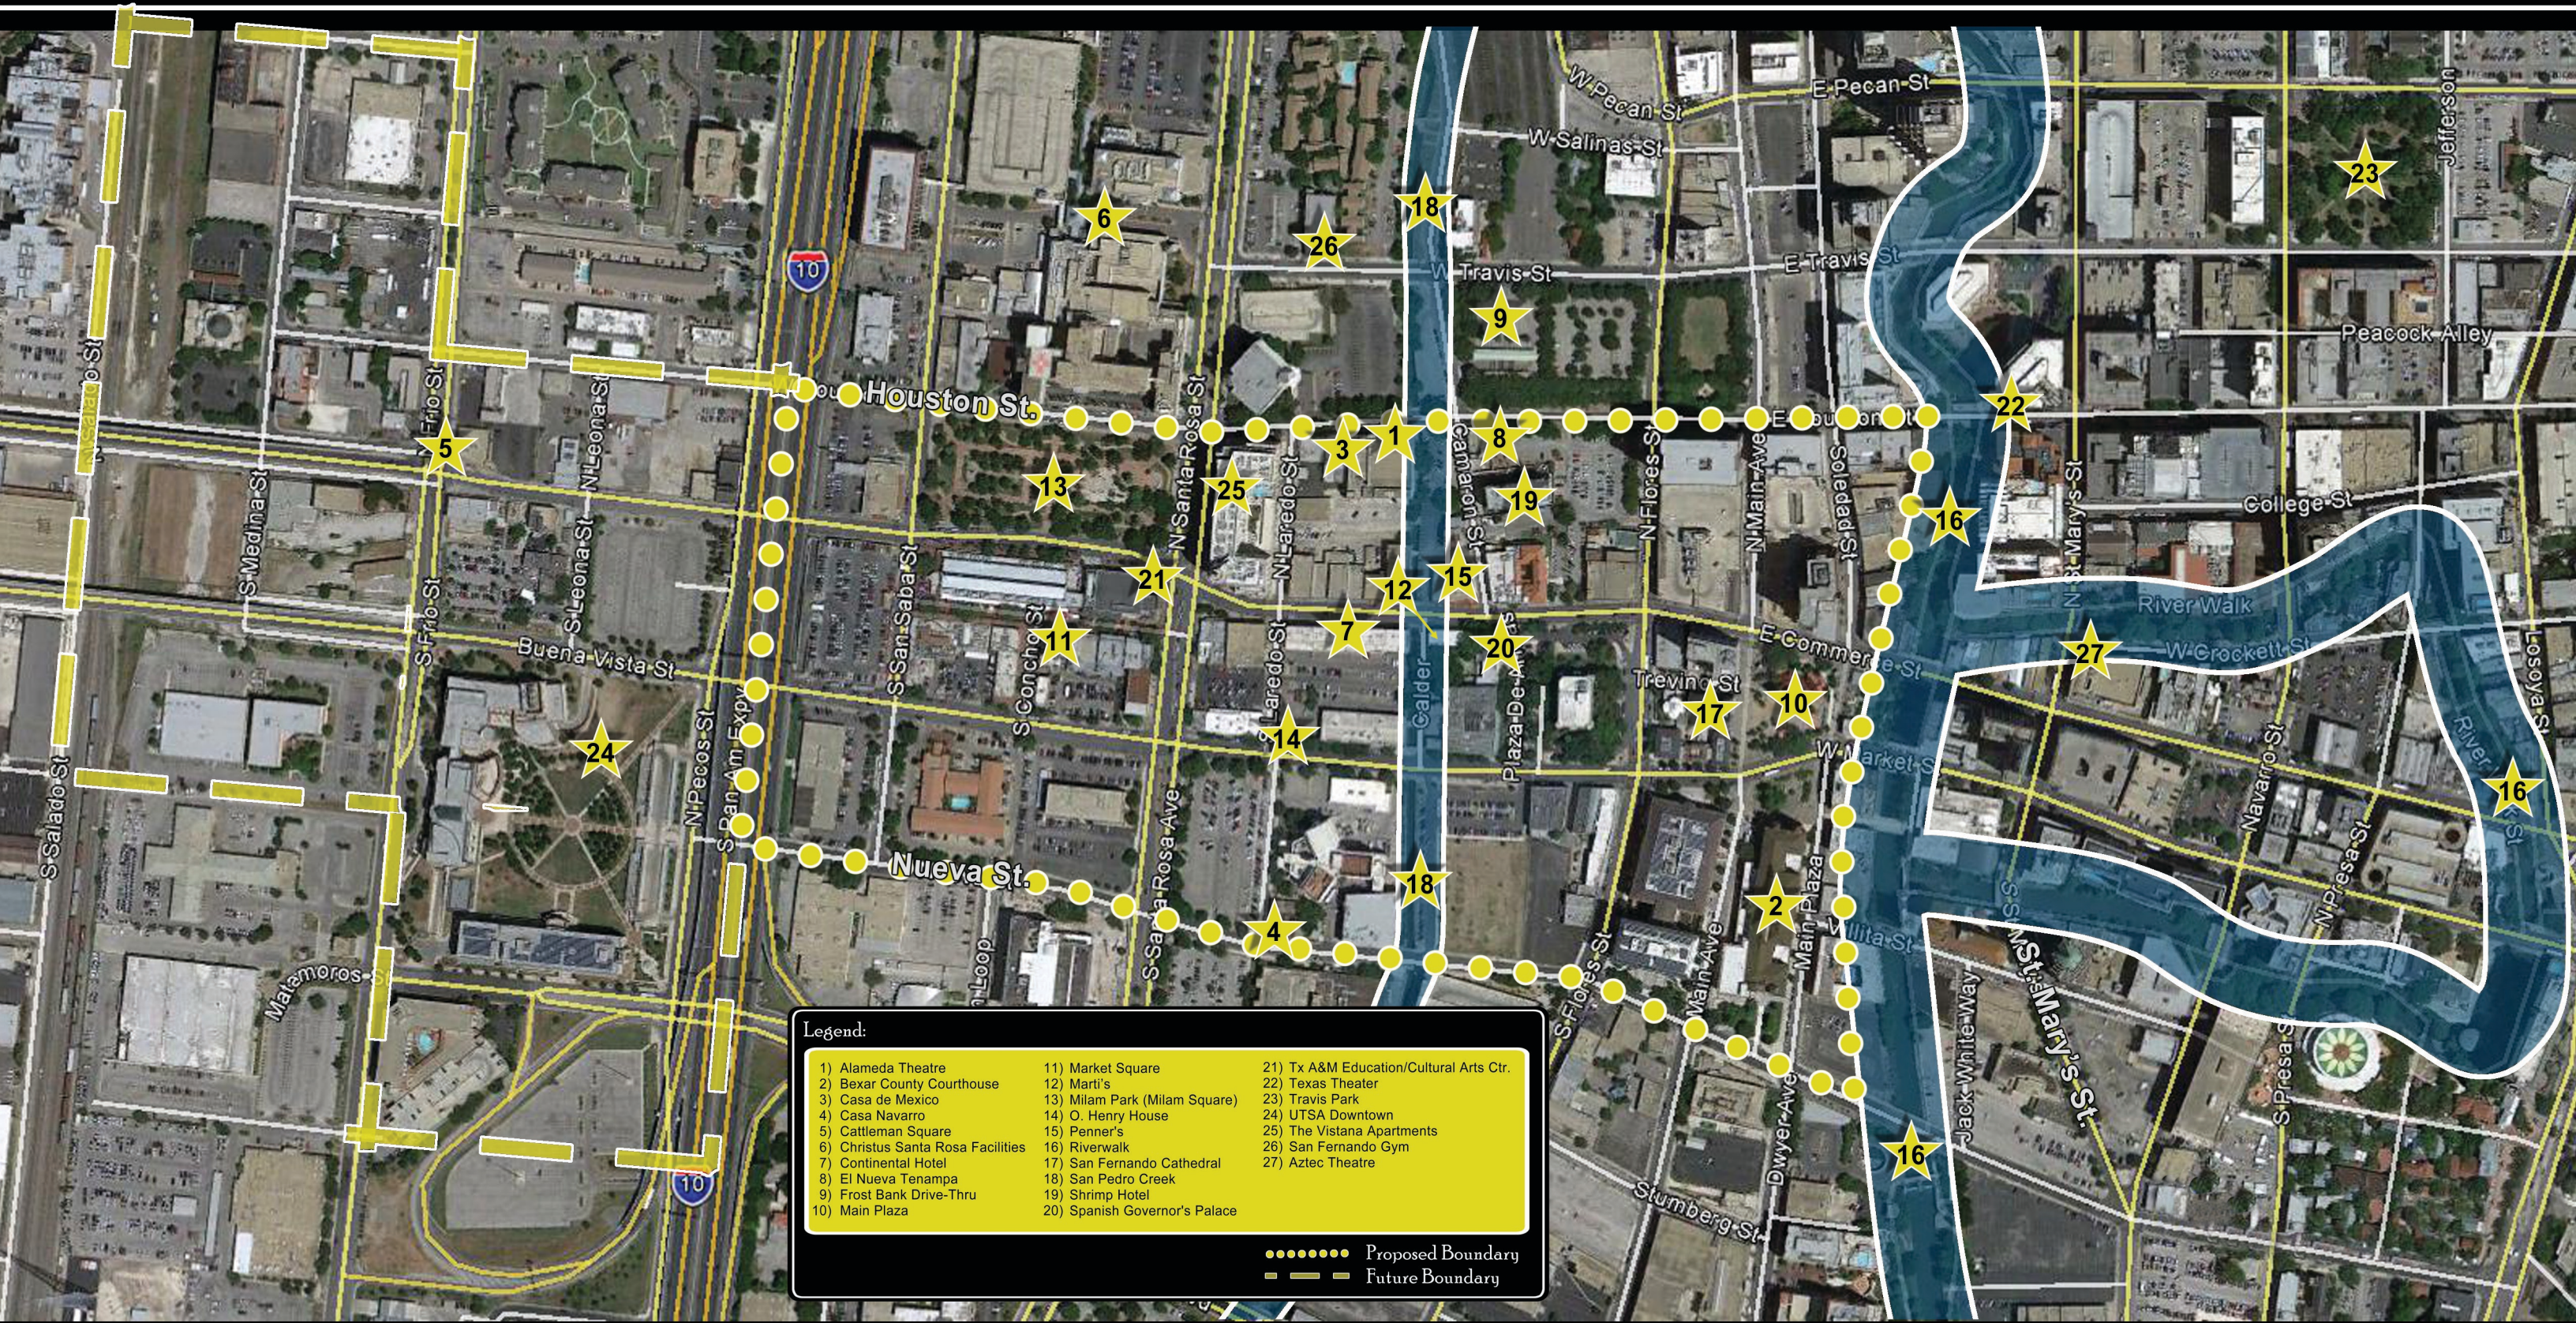

# Cultural Zone Boundaries & Landmarks

**Legend:**

1) Alameda Theatre	11) Market Square	21) Tx A&M Education/Cultural Arts Ctr.
2) Bexar County Courthouse	12) Marti's	22) Texas Theater
3) Casa de Mexico	13) Milam Park (Milam Square)	23) Travis Park
4) Casa Navarro	14) O. Henry House	24) UTSA Downtown
5) Cattleman Square	15) Penner's	25) The Vistana Apartments
6) Christus Santa Rosa Facilities	16) Riverwalk	26) San Fernando Gym
7) Continental Hotel	17) San Fernando Cathedral	27) Aztec Theatre
8) El Nueva Tenampa	18) San Pedro Creek	
9) Frost Bank Drive-Thru	19) Shrimp Hotel	
10) Main Plaza	20) Spanish Governor's Palace	

●●●●● Proposed Boundary  
- - - - - Future Boundary