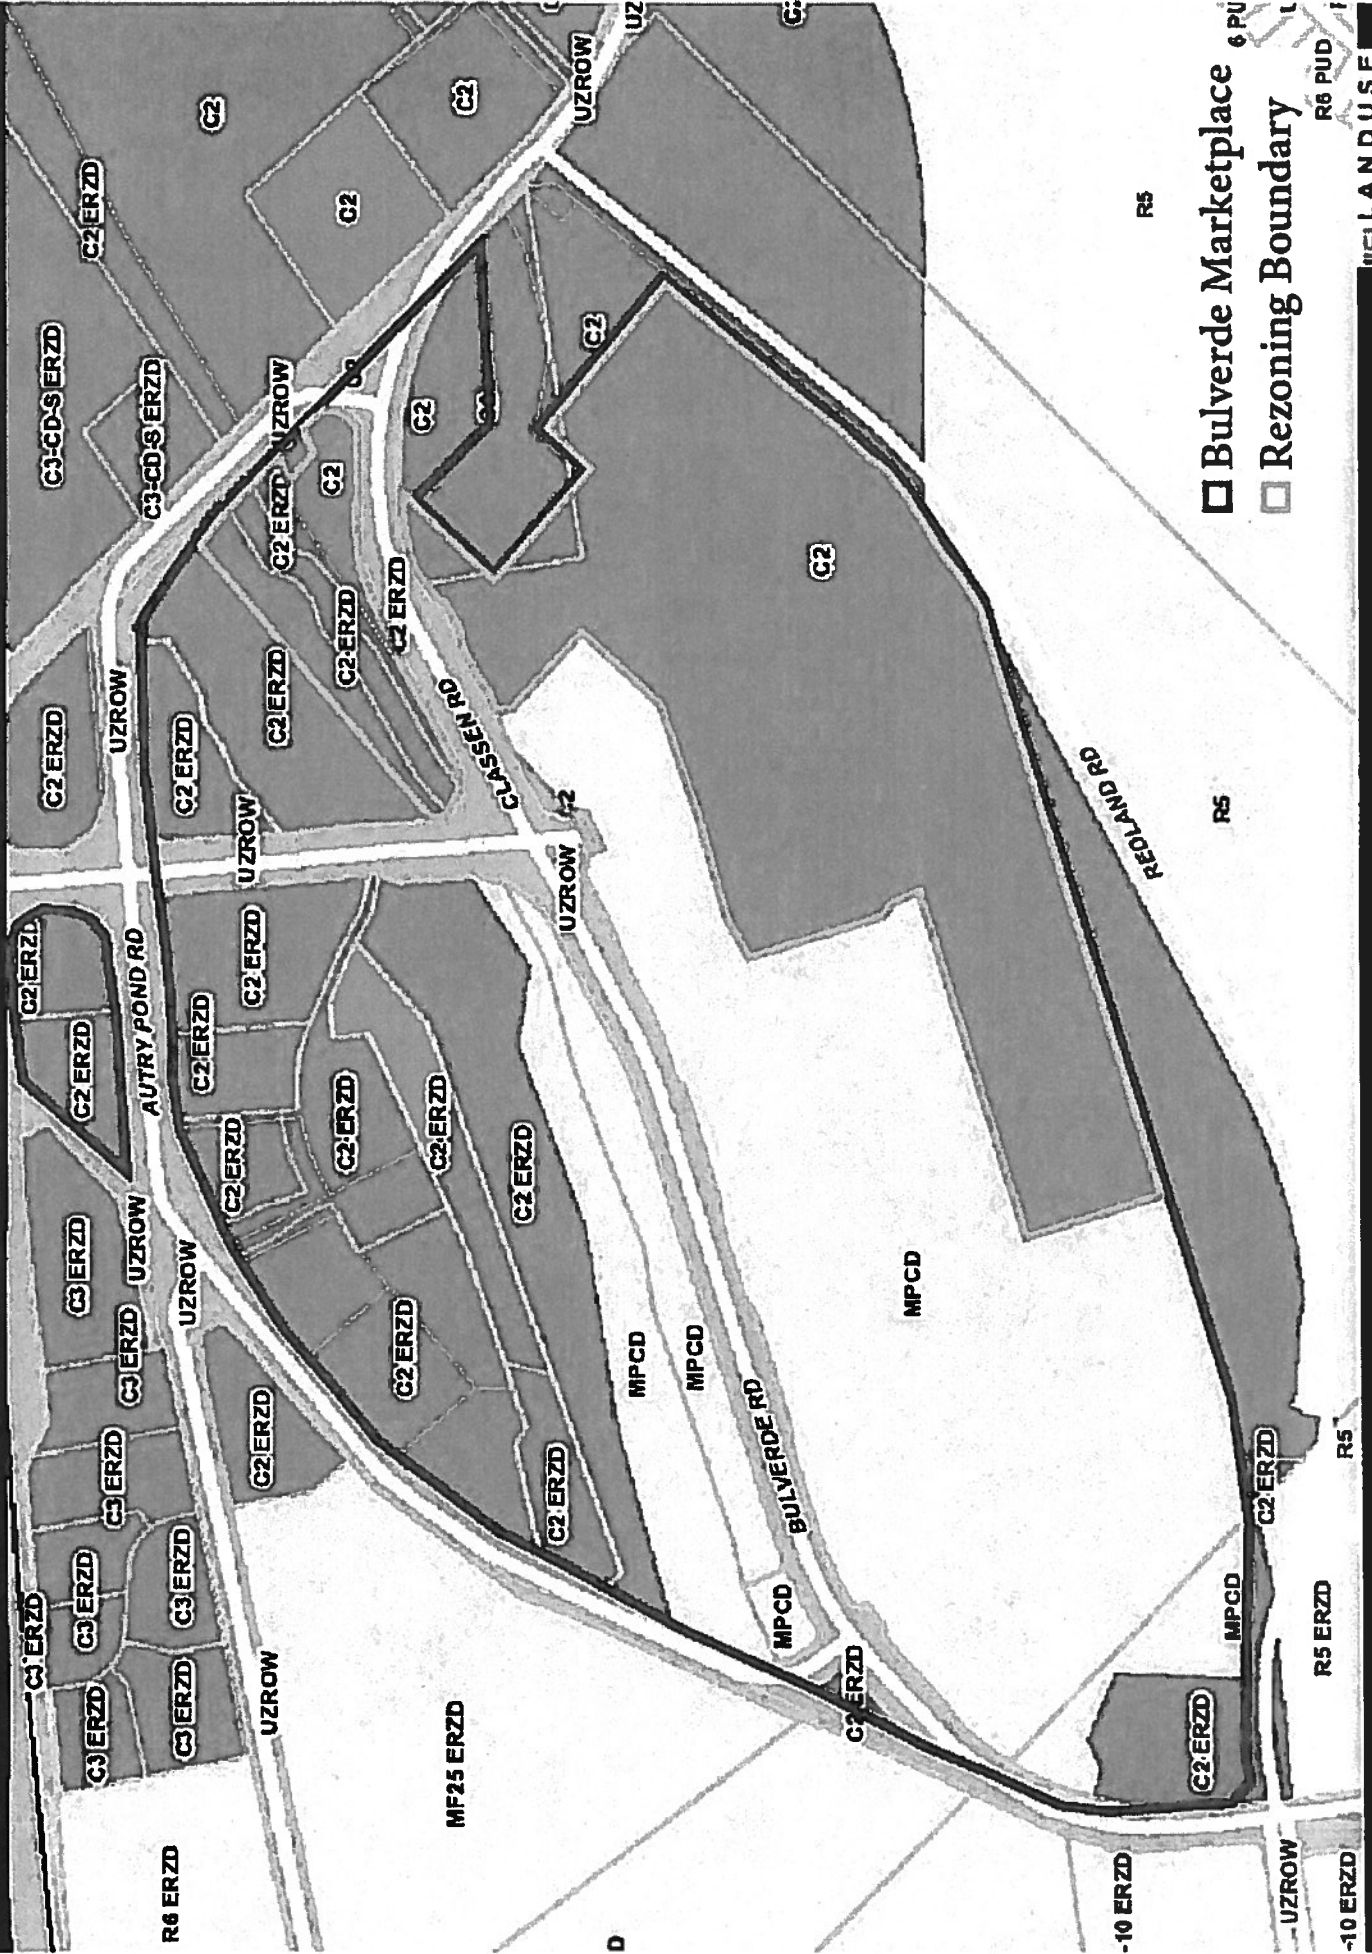

Bulverde Marketplace - Zoning

210-812-2222

San Antonio, TX 787231

10003 NW Military Hwy., Ste. 2215